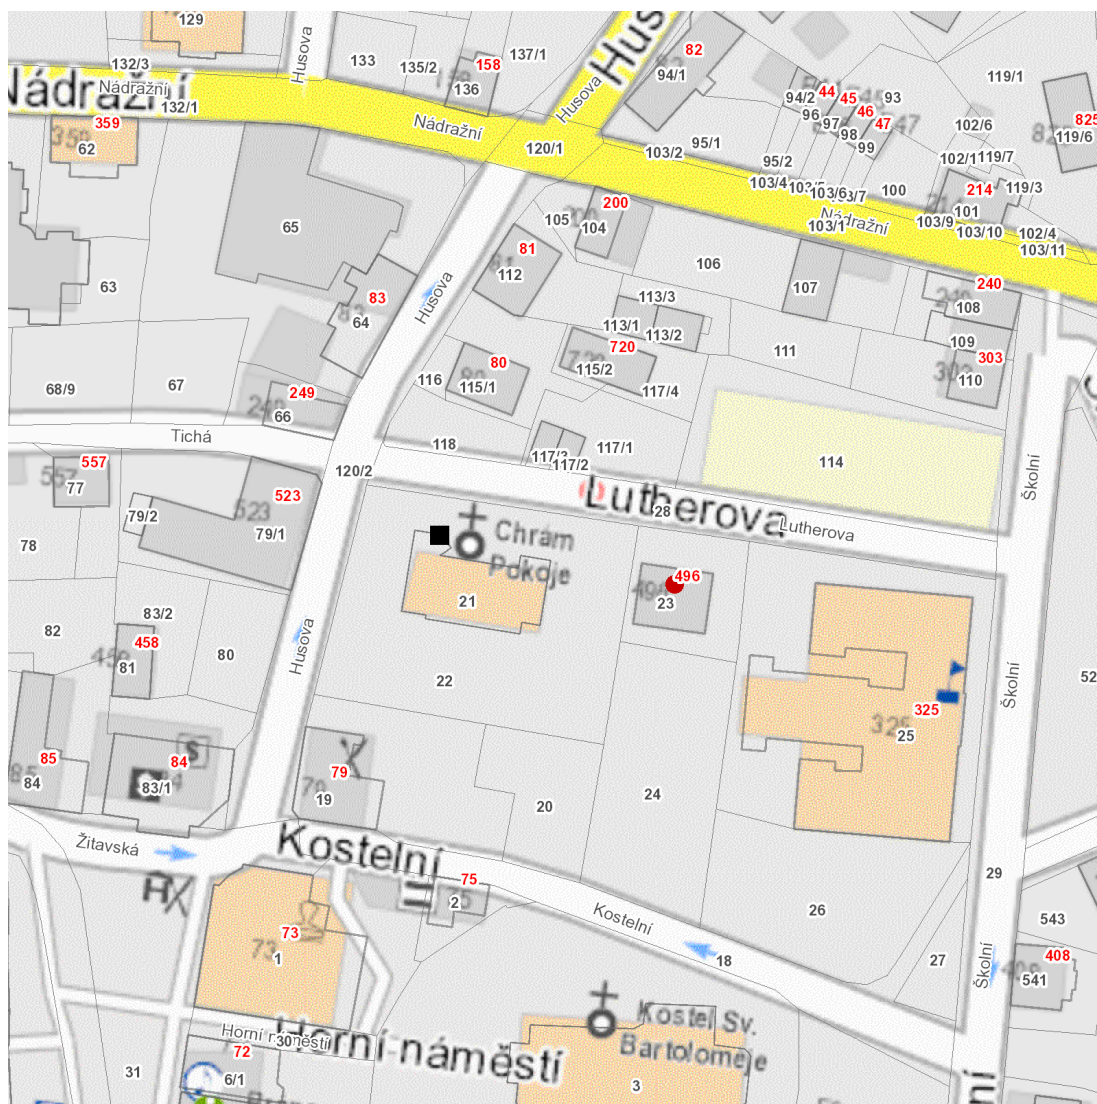

dne **29. 5. 2023** od **9:00** do **17:00** hodin

Plánovaná odstávka zahrnuje tyto lokality:**Hrádek nad Nisou (okres Liberec)**

Lutherova: č. p. 496

UPOZORNĚNÍ

Dotčené zařízení distribuční soustavy je nutné i v době odstávky považovat za zařízení pod napětím, a proto vás žádáme o dodržení všech zásad bezpečnosti a provedení opatření potřebných k zamezení případných škod na zdraví a majetku. | Provozovatelé výroben elektřiny jsou povinni zajistit přerušeni dodávky elektřiny z výroby do vypnutého úseku distribuční soustavy.

dne 29. 5. 2023 od 9:00 do 17:00 hodin**Orientační mapový podklad odstávkou dotčených lokalit****VYSVĚTLIVKY**

- – adresy dotčené odstávkou elektřiny
- – místa připojení k elektrické síti dotčená odstávkou