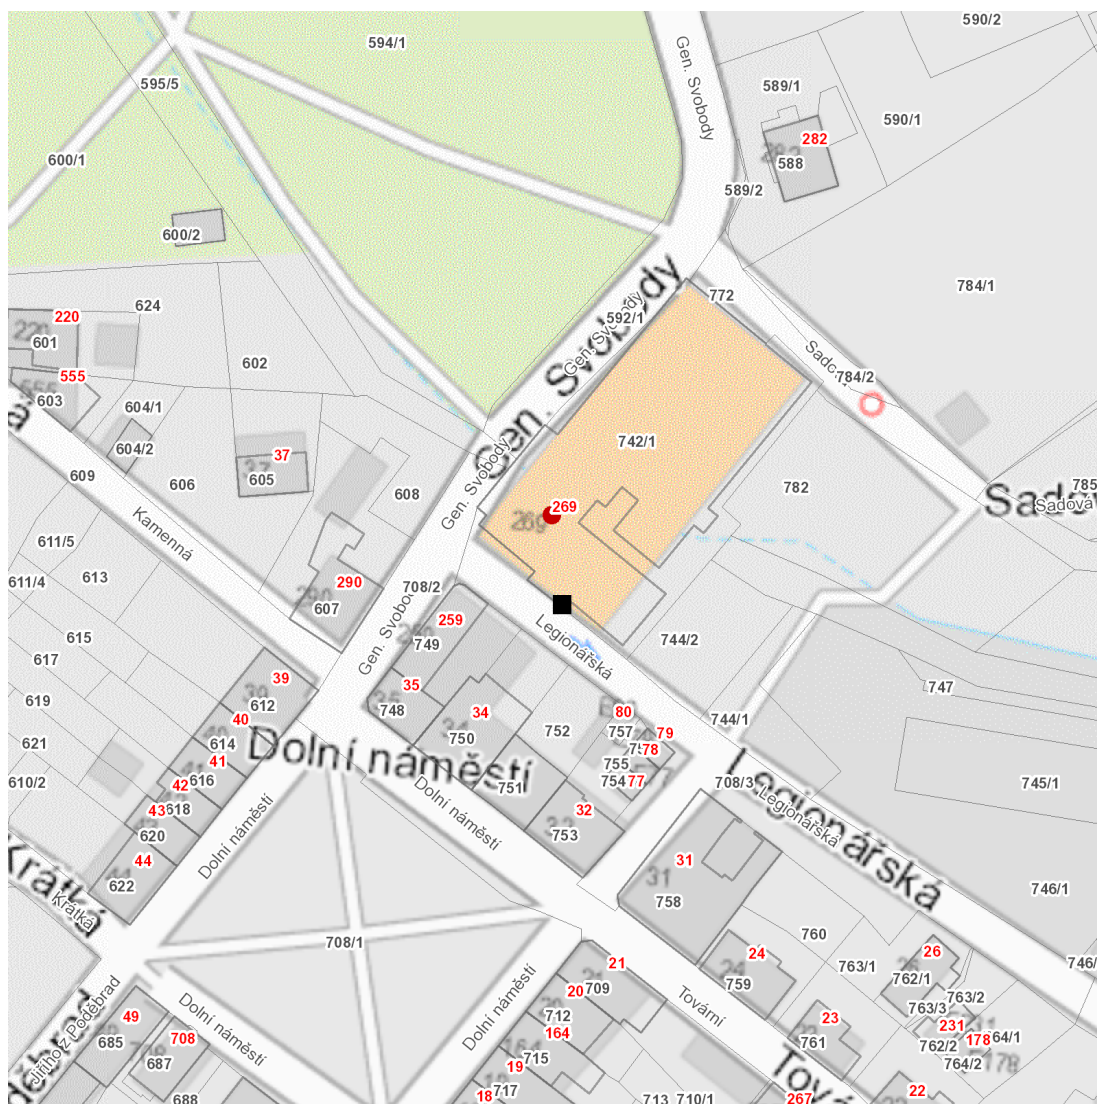

dne **27. 6. 2024** od **7:30** do **16:30** hodin

---

**Plánovaná odstávka zahrnuje tyto lokality:****Hrádek nad Nisou (okres Liberec)**

Legionářská: č. p. 269

---

**UPOZORNĚNÍ**

**Dotčené zařízení distribuční soustavy je nutné i v době odstávky považovat za zařízení pod napětím**, a proto vás žádáme o dodržení všech zásad bezpečnosti a provedení opatření potřebných k zamezení případných škod na zdraví a majetku. | Provozovatelé výroben elektřiny jsou povinni zajistit přerušeni dodávky elektřiny z výroby do vypnutého úseku distribuční soustavy.

### Orientační mapový podklad odstávkou dotčených lokalit