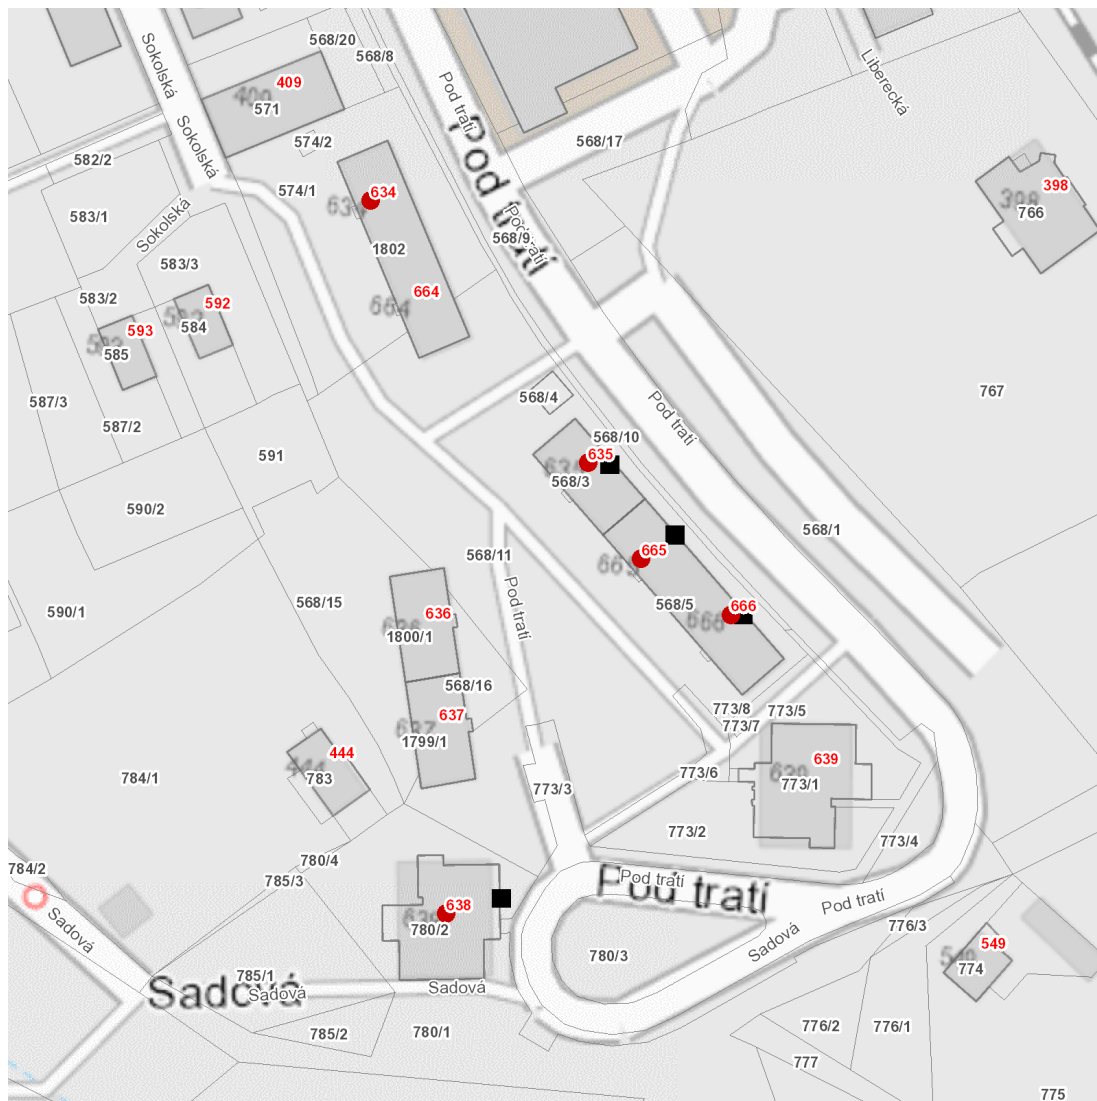

dne **23. 10. 2024** od **8:00** do **17:00** hodin

Plánovaná odstávka zahrnuje tyto lokality:**Hrádek nad Nisou (okres Liberec)**

Pod tratí: č. p. 634, 635, 638, 665, 666

UPOZORNĚNÍ

Dotčené zařízení distribuční soustavy je nutné i v době odstávky považovat za zařízení pod napětím, a proto vás žádáme o dodržení všech zásad bezpečnosti a provedení opatření potřebných k zamezení případných škod na zdraví a majetku. | Provozovatelé výroben elektřiny jsou povinni zajistit přerušeni dodávky elektřiny z výroby do vypnutého úseku distribuční soustavy.

dne 23. 10. 2024 od 8:00 do 17:00 hodin**Orientační mapový podklad odstávkou dotčených lokalit****VYSVĚTLIVKY**

- – adresy dotčené odstávkou elektřiny
- – místa připojení k elektrické síti dotčená odstávkou