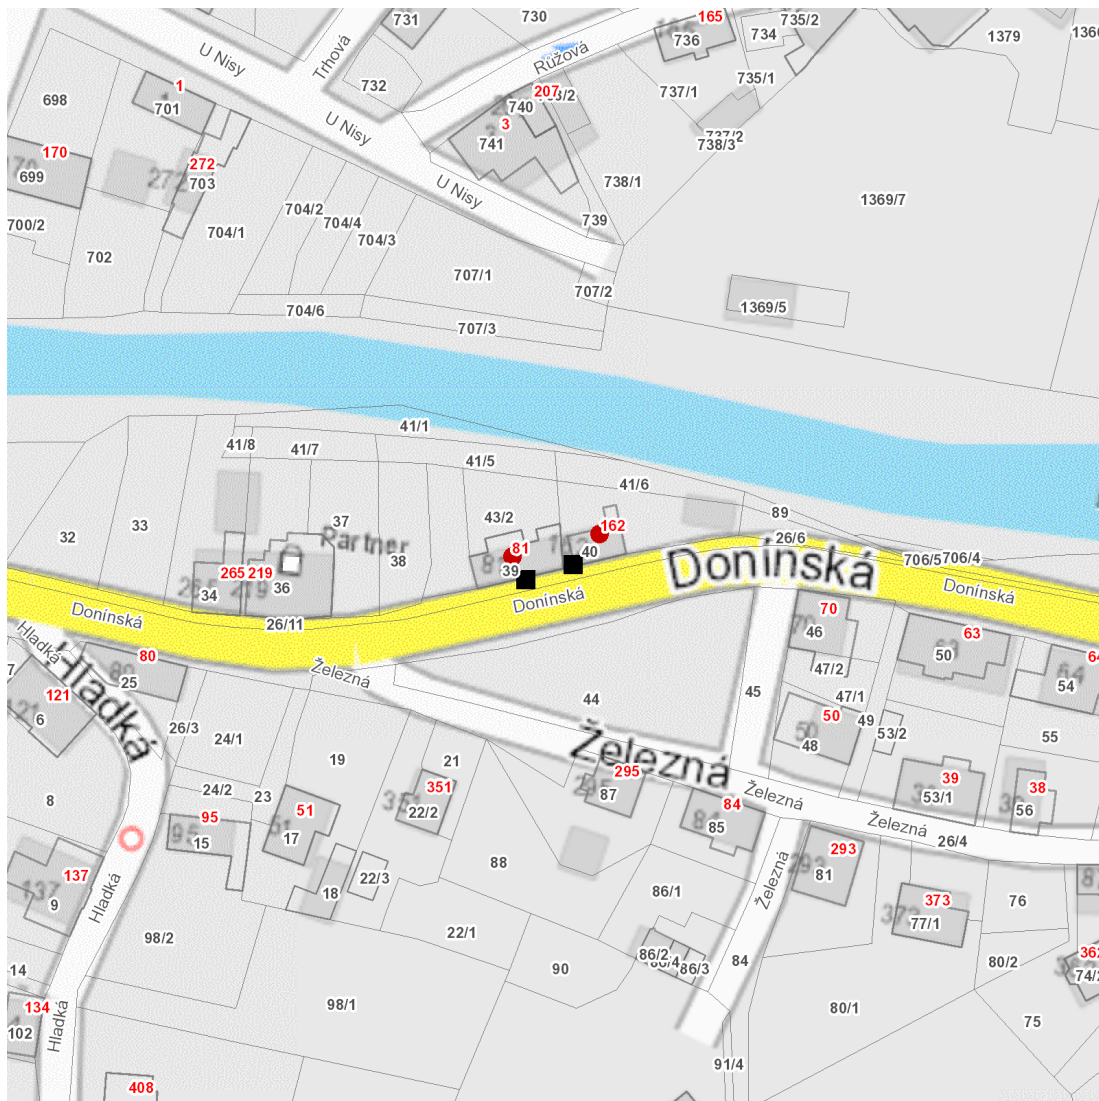

dne **14. 11. 2024** od **9:30** do **11:30** hodin

Plánovaná odstávka zahrnuje tyto lokality:**Hrádek nad Nisou (okres Liberec)**část obce **Donín****Donínská: č. p. 81, 162****UPOZORNĚNÍ**

Dotčené zařízení distribuční soustavy je nutné i v době odstávky považovat za zařízení pod napětím, a proto vás žádáme o dodržení všech zásad bezpečnosti a provedení opatření potřebných k zamezení případných škod na zdraví a majetku. | Provozovatelé výroben elektřiny jsou povinni zajistit přerušení dodávky elektřiny z výroby do vypnutého úseku distribuční soustavy.

dne 14. 11. 2024 od 9:30 do 11:30 hodin

Orientační mapový podklad odstávkou dotčených lokalit

VYSVĚTLIVKY

- – adresy dotčené odstávkou elektřiny
- – místa připojení k elektrické síti dotčená odstávkou

INFORMACE ZASLÁNA