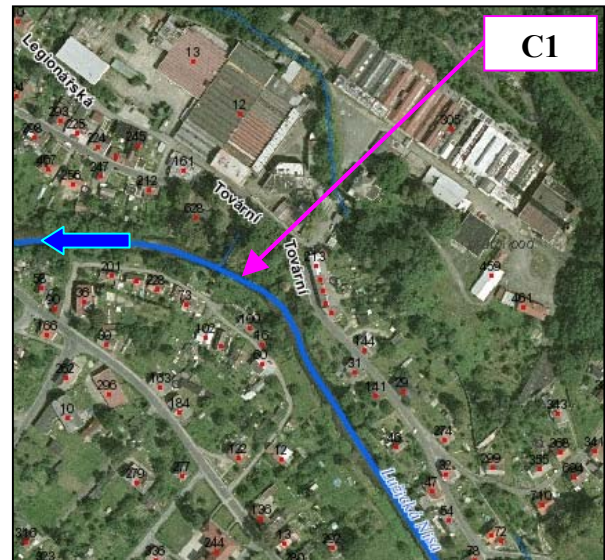

C1 – Pomocný hlásný profil kategorie C – Rybářský dům – Hrádek nad Nisou – Lužická Nisa

Hlásný profil je umístěn na pravém břehu, v pozadí se nachází Rybářský dům.

SPA	Odečet cm
I	74 cm
II	59 cm
III	44 cm

Čtení hodnot se provádí z levého břehu!

← směr toku