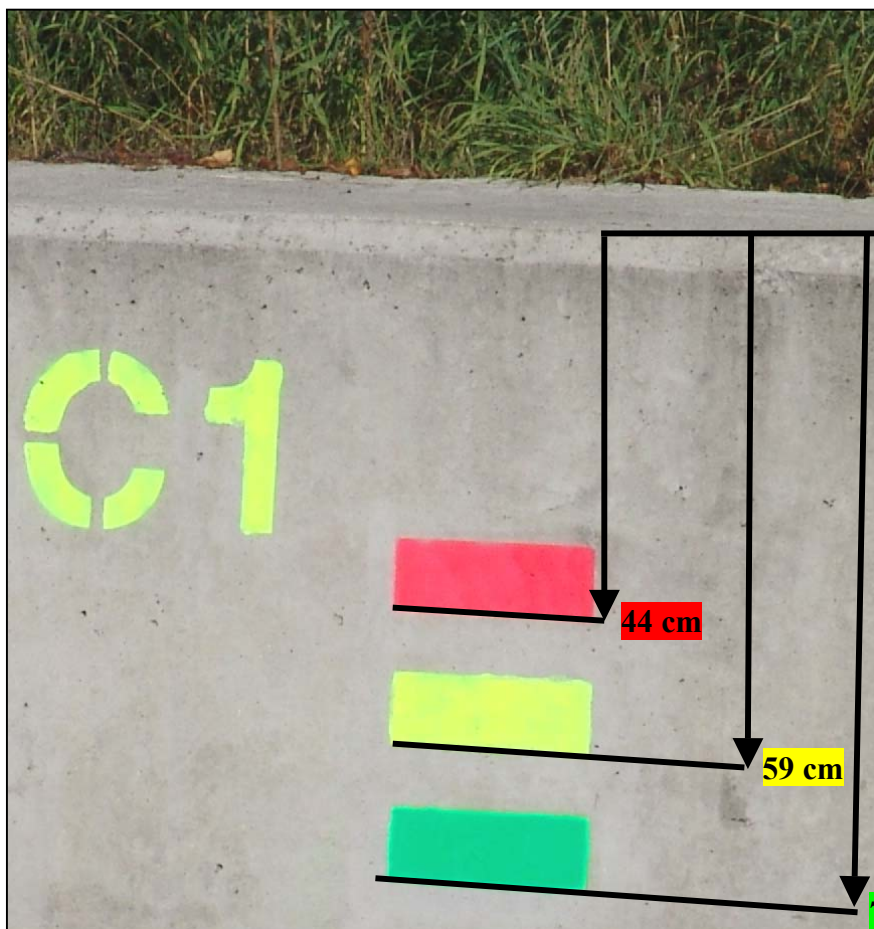

C1 – Pomocný hlásný profil kategorie C – Rybářský dům – Hrádek nad Nisou – Lužická Nisa

Hlásný profil je umístěn na pravém břehu, v pozadí se nachází Rybářský dům.

SPA	Odečet cm
I	74 cm
II	59 cm
III	44 cm

Čtení hodnot se provádí z levého břehu!

← směr toku