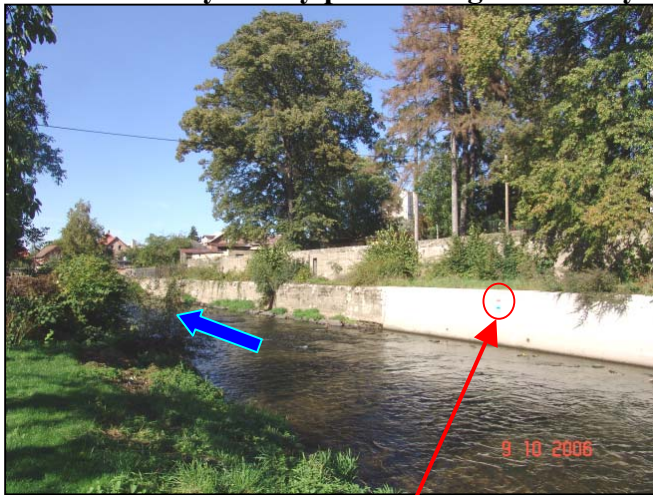

C1 – Pomocný hlásný profil kategorie C – Rybářský dům – Hrádek nad Nisou – Lužická Nisa

Hlásný profil je umístěn na pravém břehu, v pozadí se nachází Rybářský dům.

SPA	Odečet cm
I	74 cm
II	59 cm
III	44 cm

Čtení hodnot se provádí z levého břehu!

← směr toku